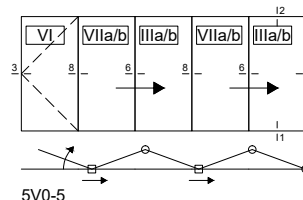

*Poignée sur plaque longue de deux faces*

*Charnière à rouleaux*

Informations techniques	
Épaisseur du profilé	Vantail: 75 mm Châssis: 75 mm
Quantité des chambres dans le cadre	3
Largeur de la rupture de pont thermique	30 mm
Rupture de pont thermique	Intégrale (dormant et ouvrant)
Joints périphérique	2
Ouverture vers l'ext.	de 3 à 8 vantaux
Ouverture vers l'int.	de 3 à 8 vantaux
Quincaillerie	
Fermeture	Serrure à 3 points
Tirant qui facilite l'ouverture	Noir ou blanc
Butoir de porte	Inox
Poignée sur plaque longue de deux faces	Noir ou blanc
Vitrage	
Vitrage double	4/16/4
U <sub>g</sub>	1,0 W/m <sup>2</sup> K
Intercalaire	Warm edge
Remplissage de gaz noble	Oui
Surface vitrée	16 - 50 mm
Dimension et poids	
Dimension max. du vantail larg.	1000 mm
Dimension max. du vantail haut.	2500 mm
Poids max. du vantail	100 kg
Performances	
Isolation thermique	U <sub>w</sub> = 1,7 W/m <sup>2</sup> K*
Étanchéité	A*2 E*E 1050 V*C1

## OUVERTURE VERS L'EXTÉRIEUR ET VERS L'INTÉRIEUR

### EXEMPLES

3V0-3, 3V1-2

4V0-4, 4V1-3, 4V2-2

5V0-5, 5V1-4, 5V2-3

6V0-6, 6V1-5, 6V2-4, 6V3-3

7V0-7, 7V1-6, 7V2-5, 7V3-4

8V0-8, 8V1-7, 8V2-6, 8V3-5, 8V4-4

Personnalisation	
Peinture standard mat.	Palette RAL
Bicolore	Palette RAL
Peinture structuré	16 couleurs (nuancier DAKO)
Decoral imitation bois	10 couleurs
Anodisé	1 couleur (F1)