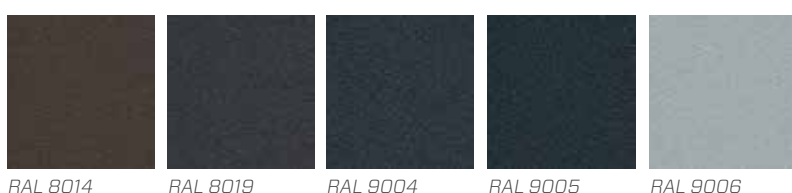

### EXEMPLES

3V0-3, 3V1-2

4V0-4, 4V1-3, 4V2-2

5V0-5, 5V1-4, 5V2-3

6V0-6, 6V1-5, 6V2-4, 6V3-3

7V0-7, 7V1-6, 7V2-5, 7V3-4

8V0-8, 8V1-7, 8V2-6, 8V3-5, 8V4-4

Personnalisation	
Peinture standard mat.	Palette RAL
Bicolore	Palette RAL
Peinture structuré	16 couleurs (nuancier DAKO)
Decoral imitation bois	10 couleurs
Anodisé	1 couleur (F1)