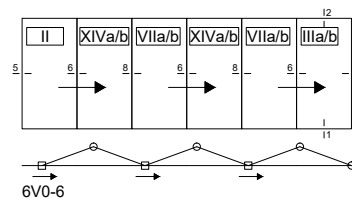

*Poignée sur plaque longue de deux faces*

*Charnière à rouleaux*

Informations techniques	
Épaisseur du profilé	Vantail: 75 mm Châssis: 75 mm
Quantité des chambres dans le cadre	3
Largeur de la rupture de pont thermique	30 mm
Rupture de pont thermique	Intégrale (dormant et ouvrant)
Joints périphérique	2
Ouverture vers l'ext.	de 3 à 8 vantaux
Ouverture vers l'int.	de 3 à 8 vantaux
Quincaillerie	
Fermeture	Serrure à 3 points
Tirant qui facilite l'ouverture	Noir ou blanc
Butoir de porte	Inox
Poignée sur plaque longue de deux faces	Noir ou blanc
Vitrage	
Vitrage double	4/16/4
U <sub>g</sub>	1,0 W/m <sup>2</sup> K
Intercalaire	Warm edge
Remplissage de gaz noble	Oui
Surface vitrée	16 - 50 mm
Dimension et poids	
Dimension max. du vantail larg.	1000 mm
Dimension max. du vantail haut.	2500 mm
Poids max. du vantail	100 kg
Performances	
Isolation thermique	U <sub>w</sub> = 1,7 W/m <sup>2</sup> K*
Étanchéité	A*2 E*E 1050 V*C1

### EXEMPLES

3V0-3, 3V1-2

4V0-4, 4V1-3, 4V2-2

5V0-5, 5V1-4, 5V2-3

6V0-6, 6V1-5, 6V2-4, 6V3-3

7V0-7, 7V1-6, 7V2-5, 7V3-4

8V0-8, 8V1-7, 8V2-6, 8V3-5, 8V4-4

Personnalisation	
Peinture standard mat.	Palette RAL
Bicolore	Palette RAL
Peinture structuré	16 couleurs (nuancier DAKO)
Decoral imitation bois	10 couleurs
Anodisé	1 couleur (F1)

## SEUIL SOLUTIONS

Encastré de l'intérieur

Seuil standard

**Paweł Chemperek**

Manager de Produit

Section développement de produit

**Karolina Kaczor**

Directeur des Ventes