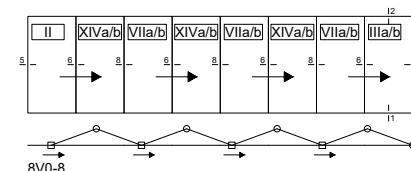

*Poignée sur plaque longue de deux faces*

*Charnière à rouleaux*

Informations techniques	
Épaisseur du profilé	Vantail: 75 mm Châssis: 75 mm
Quantité des chambres dans le cadre	3
Largeur de la rupture de pont thermique	30 mm
Rupture de pont thermique	Intégrale (dormant et ouvrant)
Joints périphérique	2
Ouverture vers l'ext.	de 3 à 8 vantaux
Ouverture vers l'int.	de 3 à 8 vantaux
Quincaillerie	
Fermeture	Serrure à 3 points
Tirant qui facilite l'ouverture	Noir ou blanc
Butoir de porte	Inox
Poignée sur plaque longue de deux faces	Noir ou blanc
Vitrage	
Vitrage double	4/16/4
U <sub>g</sub>	1,0 W/m <sup>2</sup> K
Intercalaire	Warm edge
Remplissage de gaz noble	Oui
Surface vitrée	16 - 50 mm
Dimension et poids	
Dimension max. du vantail larg.	1000 mm
Dimension max. du vantail haut.	2500 mm
Poids max. du vantail	100 kg
Performances	
Isolation thermique	U <sub>w</sub> = 1,7 W/m <sup>2</sup> K*
Étanchéité	A*2 E*E 1050 V*C1

### EXEMPLES

3V0-3, 3V1-2

4V0-4, 4V1-3, 4V2-2

5V0-5, 5V1-4, 5V2-3

6V0-6, 6V1-5, 6V2-4, 6V3-3

7V0-7, 7V1-6, 7V2-5, 7V3-4

8V0-8, 8V1-7, 8V2-6, 8V3-5, 8V4-4

Personnalisation	
Peinture standard mat.	Palette RAL
Bicolore	Palette RAL
Peinture structuré	16 couleurs (nuancier DAKO)
Decoral imitation bois	10 couleurs
Anodisé	1 couleur (F1)

## SEUIL SOLUTIONS

Encastré de l'intérieur

Seuil standard

**Paweł Chemperek**

Manager de Produit

Section développement de produit

**Karolina Kaczor**

Directeur des Ventes