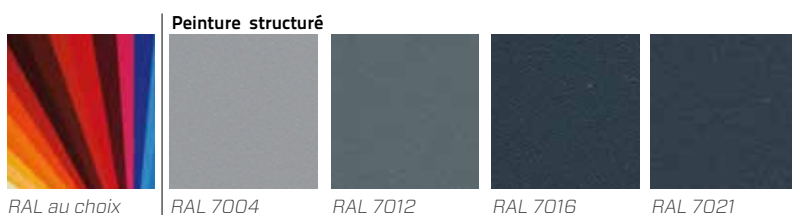

### EXEMPLES

3V0-3, 3V1-2

4V0-4, 4V1-3, 4V2-2

5V0-5, 5V1-4, 5V2-3

6V0-6, 6V1-5, 6V2-4, 6V3-3

7V0-7, 7V1-6, 7V2-5, 7V3-4

8V0-8, 8V1-7, 8V2-6, 8V3-5, 8V4-4

Personnalisation	
Peinture standard mat.	Palette RAL
Bicolore	Palette RAL
Peinture structuré	16 couleurs (nuancier DAKO)
Decoral imitation bois	10 couleurs
Anodisé	1 couleur (F1)