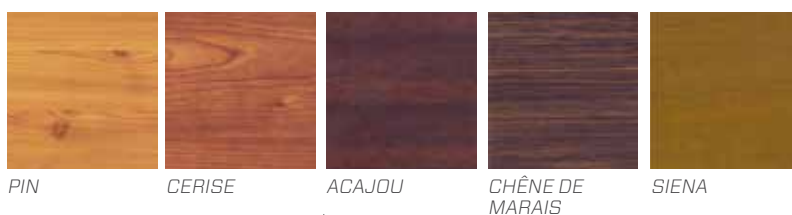

### EXEMPLES

3V0-3, 3V1-2

4V0-4, 4V1-3, 4V2-2

5V0-5, 5V1-4, 5V2-3

6V0-6, 6V1-5, 6V2-4, 6V3-3

7V0-7, 7V1-6, 7V2-5, 7V3-4

8V0-8, 8V1-7, 8V2-6, 8V3-5, 8V4-4

Personnalisation	
Peinture standard mat.	Palette RAL
Bicolore	Palette RAL
Peinture structuré	16 couleurs (nuancier DAKO)
Decoral imitation bois	10 couleurs
Anodisé	1 couleur (F1)