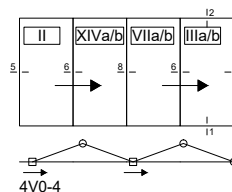

4V0-4, 4V1-3, 4V2-2