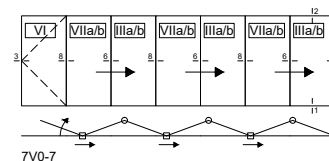

*Poignée sur plaque longue de deux faces*

*Charnière à rouleaux*

Informations techniques	
Épaisseur du profilé	Vantail: 75 mm Châssis: 75 mm
Quantité des chambres dans le cadre	3
Largeur de la rupture de pont thermique	30 mm
Rupture de pont thermique	Intégrale (dormant et ouvrant)
Joints périphérique	2
Ouverture vers l'ext.	de 3 à 8 vantaux
Ouverture vers l'int.	de 3 à 8 vantaux
Quincaillerie	
Fermeture	Serrure à 3 points
Tirant qui facilite l'ouverture	Noir ou blanc
Butoir de porte	Inox
Poignée sur plaque longue de deux faces	Noir ou blanc
Vitrage	
Vitrage double	4/16/4
U <sub>g</sub>	1,0 W/m <sup>2</sup> K
Intercalaire	Warm edge
Remplissage de gaz noble	Oui
Surface vitrée	16 - 50 mm
Dimension et poids	
Dimension max. du vantail larg.	1000 mm
Dimension max. du vantail haut.	2500 mm
Poids max. du vantail	100 kg
Performances	
Isolation thermique	U <sub>w</sub> = 1,7 W/m <sup>2</sup> K*
Étanchéité	A*2 E*E 1050 V*C1

### EXEMPLES

3V0-3, 3V1-2

4V0-4, 4V1-3, 4V2-2

5V0-5, 5V1-4, 5V2-3

6V0-6, 6V1-5, 6V2-4, 6V3-3

7V0-7, 7V1-6, 7V2-5, 7V3-4

8V0-8, 8V1-7, 8V2-6, 8V3-5, 8V4-4

Personnalisation	
Peinture standard mat.	Palette RAL
Bicolore	Palette RAL
Peinture structuré	16 couleurs (nuancier DAKO)
Decoral imitation bois	10 couleurs
Anodisé	1 couleur (F1)

## SEUIL SOLUTIONS

Encastré de l'intérieur

Seuil standard

**Paweł Chemperek**

Manager de Produit

Section développement de produit

**Karolina Kaczor**

Directeur des Ventes