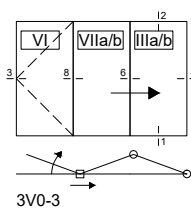

OUVERTURE VERS L'EXTÉRIEUR ET VERS L'INTÉRIEUR

EXEMPLES

3V0-3, 3V1-2